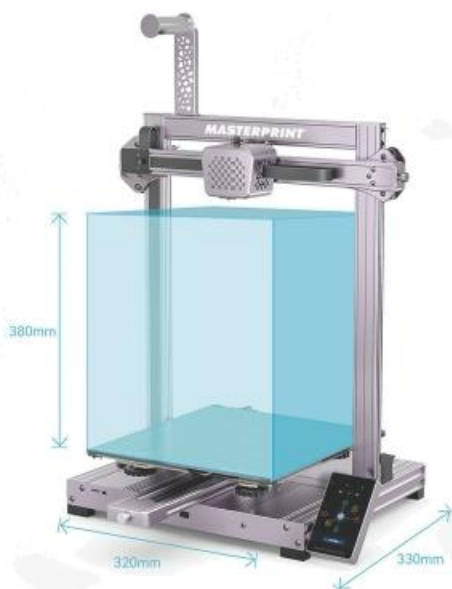

## IMPRESSORA 3D - MP 1000

Chegaram as impressoras 3D MASTERPRINT®, impressora moderna, robusta, com área de impressão de 320X330X380mm.

A MASTERPRINT® comercializa uma impressora com a extrusora MASTERPRINT® E175 H2, essa extrusora é usada para: (PLA, PETG, ABS ou qualquer outro filamento de diâmetro 1,75 mm).