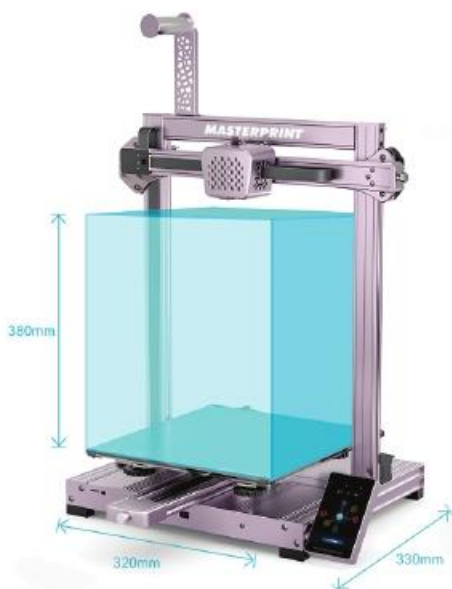

## IMPRESSORA 3D - MP 1000

Chegaram as impressoras 3D MASTERPRINT®, impressora moderna, robusta, com área de impressão de 320X330X380mm.

A MASTERPRINT® comercializa uma impressora com a extrusora MASTERPRINT® E175 H2, essa extrusora é usada para: (PLA, PETG, ABS ou qualquer outro filamento de diâmetro 1,75 mm).