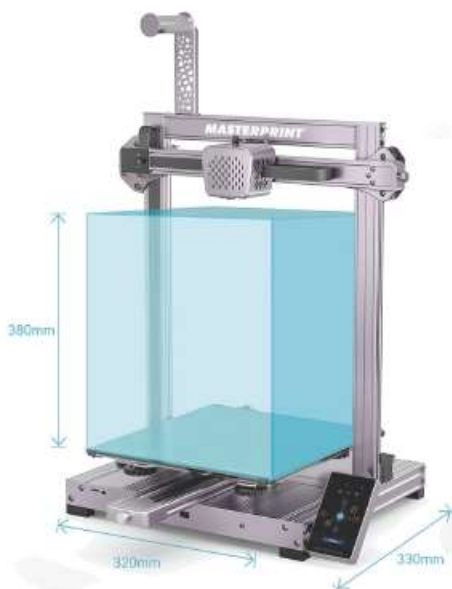

Chegaram as impressoras 3D MASTERPRINT®, impressora moderna, robusta, com área de impressão de 320X330X380mm.

A MASTERPRINT® comercializa uma impressora com a extrusora MASTERPRINT® E175 H2, essa extrusora é usada para: (PLA, PETG, ABS ou qualquer outro filamento de diâmetro 1,75 mm).